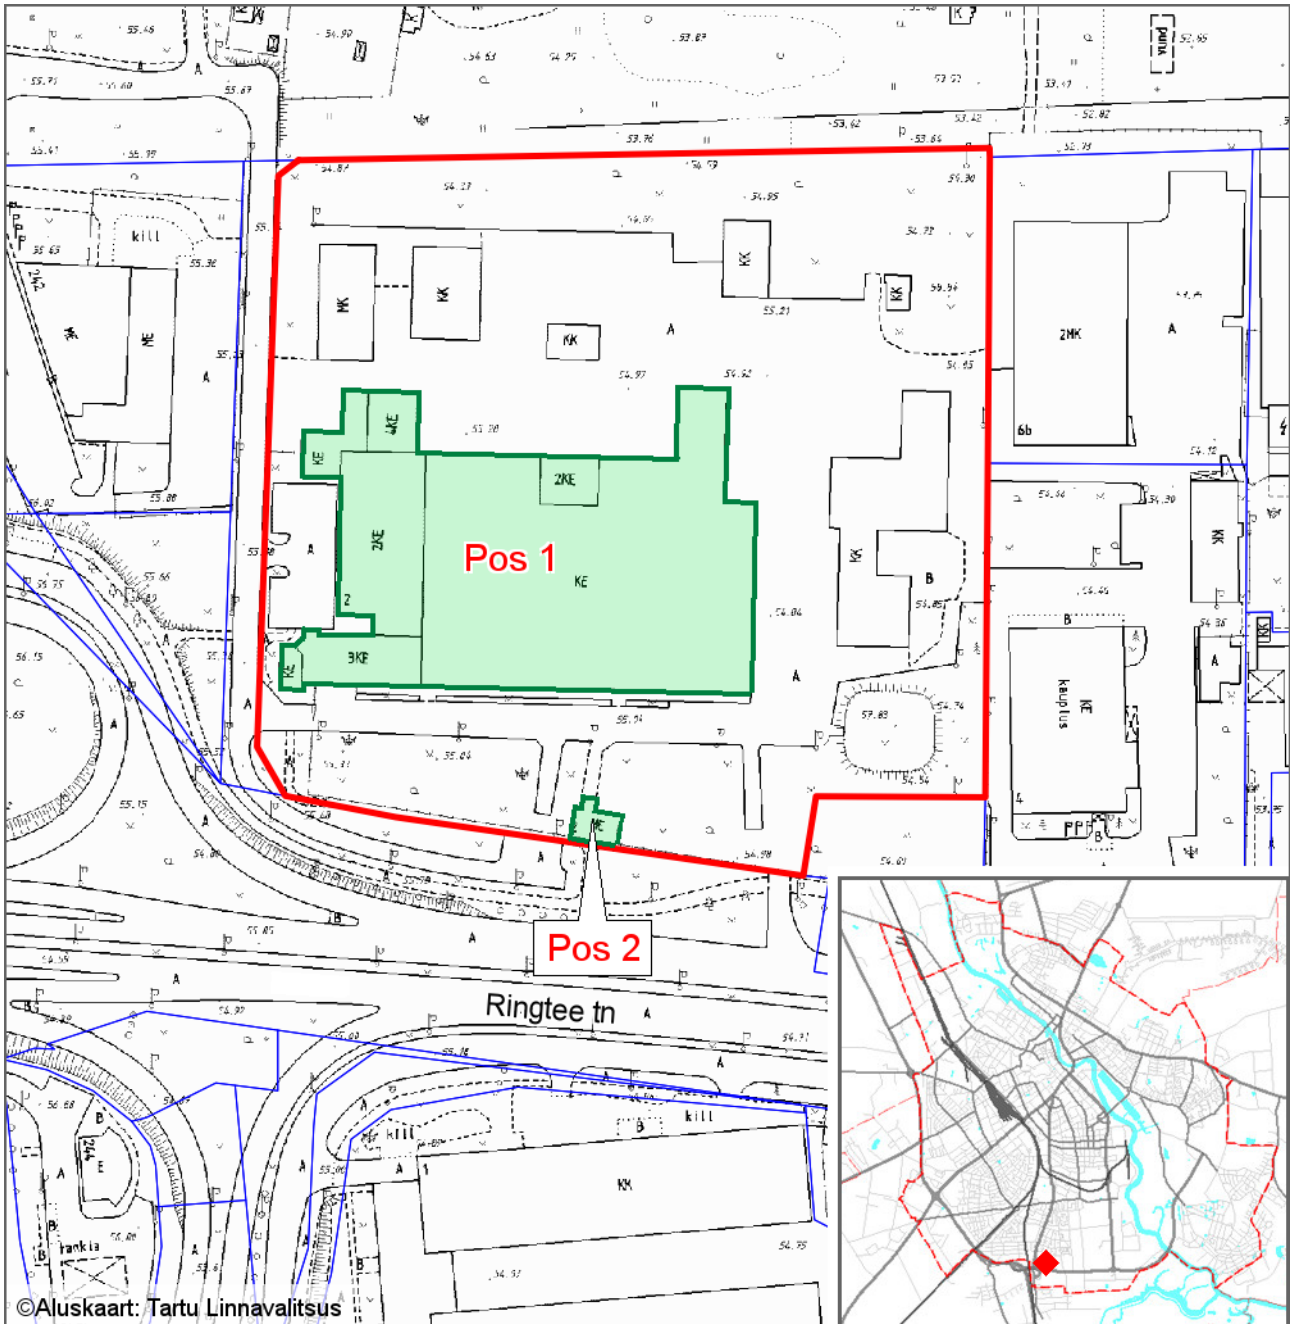

# Hoonele aadressi määramise asendiplaan

Ringtee tn 2

1 : 2000

Pos 1: tootmishoone aadressiga **Ringtee tn 2**;

Pos 2: müügikiosk, millele määratakse aadressiks **Ringtee tn 2/1**.

## Leppemärgid

-  Krundi piir
-  Hoone kontuur

Koostas: **Riho Sulp**

Kuupäev: **02.06.2017**